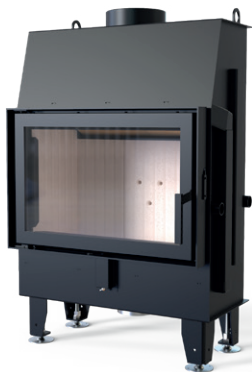

A

Dane techniczne:

moc nominalna	8 kW
zakres mocy	3,2 - 9,6 kW
średnica czopucha	200 mm
sprawność	80,2 %
temperatura spalin	282 °C
maksymalna długość polan	500 mm
średnica dolotu powietrza	125 mm
minimalna powierzchnia wlotu powietrza	400 cm ²
minimalna powierzchnia wylotu powietrza	560 cm ²
gwarancja	5 lat
masa	~170 kg

Wyposażenie dodatkowe:

- sitodruk blackline
- klamka po drugiej stronie

BIMSCHV
stufe 2

Wymiary produktu: